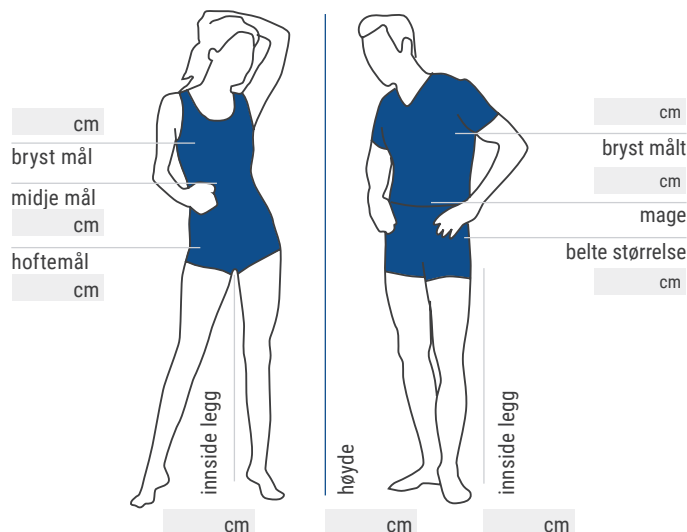

Størrelse informasjon

Bare fax til:
(+47) 61 36 75 01

**I huset
skreddersøm
og endringer!**

Høyde:
Stå barbert mot en vegg og mål fra top til bunn.

Bryst/hofter:
Mål over største området av bryst/hofter.

Midje/belte:
Mål området hvor beltet ville sitte. Og ikke løst, men fint og stramt.

Innside legg:
Mål en komfortabel bukse fra skrittet og ned til buksebeinets søm.

	Bukser/Vesty	Inch	Jakke	Høyde	Bryst	Mage	Innside legg	Midje/Belte
Normal størrelse			XS	162 - 168	76 - 80	72 - 76		70 - 74
	42	30/30	S	164 - 170	80 - 84	76 - 80	75 - 85	70 - 74
	44	31/30	S	166 - 172	84 - 88	80 - 84	76 - 86	74 - 78
	46	32/32	S	170 - 176	88 - 92	84 - 88	77 - 87	78 - 82
	48	33/32	M	172 - 178	92 - 96	88 - 92	78 - 88	82 - 86
	50	34/32	M	174 - 180	96 - 100	92 - 96	80 - 90	86 - 90
	52	36/32	L	176 - 182	100 - 104	96 - 100	81 - 91	90 - 94
	54	38/34	L	178 - 184	104 - 108	100 - 106	82 - 92	94 - 100
	56	40/34	XL	180 - 186	108 - 112	106 - 112	84 - 94	100 - 106
	58	42/34	XL	182 - 188	112 - 116	112 - 118	85 - 95	106 - 110
	60	44/36	XXL	184 - 190	116 - 120	118 - 124	86 - 88	110 - 116
	62	46/36	XXL	184 - 192	120 - 124	124 - 132	86 - 88	116 - 122
Lang størrelse	64	48/36	XXXL	186 - 194	124 - 128	132 - 140	87 - 89	122 - 128
	66	49/36	XXXL	186 - 194	128 - 132	140 - 150	87 - 89	128 - 134
	86	30/33	S	174 - 180	80 - 84	76 - 80	83 - 85	70 - 74
	90	31/34	M	176 - 182	84 - 88	80 - 84	84 - 86	74 - 78
	94	32/34	M	176 - 182	88 - 92	84 - 88	85 - 87	78 - 82
	98	33/34	L	180 - 186	92 - 96	88 - 92	88 - 90	82 - 86
	102	34/34	L	182 - 188	96 - 100	92 - 96	90 - 92	86 - 90
	106	36/36	XL	184 - 190	100 - 104	96 - 100	90 - 94	90 - 94
Kort størrelse	110	38/36	XL	186 - 192	104 - 108	100 - 106	90 - 94	94 - 100
	114	40/36	XXL	188 - 194	108 - 112	106 - 112	92 - 96	100 - 106
	118	42/36	XXL	190 - 196	112 - 118	112 - 118	94 - 98	106 - 110
	23	33/29	S	164 - 170	84 - 92	82 - 88	75 - 77	82 - 85
	24	34/30	M	166 - 172	88 - 96	88 - 96	76 - 78	86 - 89
	25	36/30	L	168 - 174	92 - 100	96 - 100	77 - 79	90 - 93
	26	38/32	L	170 - 176	96 - 104	100 - 106	78 - 80	94 - 98
	27	40/32	XL	174 - 180	100 - 108	106 - 112	80 - 82	99 - 103
Dame størrelser	28	42/32	XL	176 - 182	104 - 112	112 - 118	81 - 83	104 - 108
	29	44/32	XXL	178 - 184	108 - 116	118 - 124	82 - 84	109 - 113
	34		XS	164 - 172	77 - 82	66 - 69	77,5	93 - 95
	36		S	164 - 172	83 - 88	70 - 73	78,0	96 - 98
	38		M	164 - 172	89 - 97	74 - 77	78,5	99 - 101
	40		L	164 - 172	98 - 104	78 - 81	79,0	102 - 104
	42		XL	164 - 172	105 - 112	82 - 85	79,5	105 - 108
	44		XXL	164 - 172	113 - 120	86 - 89	80,0	109 - 112
Barn størrelser	98		98	93 - 98	54 - 57	51 - 54	41	56 - 58
	104		104	99 - 104	56 - 59	53 - 56	45	58 - 60
	116		116	111 - 116	58 - 72	55 - 58	53	62 - 64
	128		128	117 - 128	64 - 68	57 - 60	61	67 - 70
	140		140	129 - 140	70 - 73	62 - 64	65	73 - 76
	152		152	141 - 152	75 - 78	66 - 68	73	79 - 82
	164		164	153 - 164	82 - 85	70 - 73	79	85 - 88