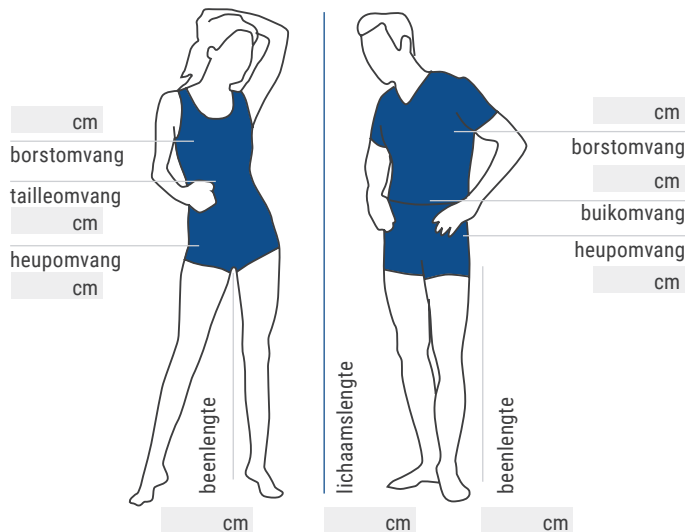

Maatomzetting:

Faxen naar:
+31 (0) 35 531 4545

**Maataan-
passingen in
eigen atelier**

Lichaamslengte:

Ga zonder schoenen tegen een muur staan en meet uw lengte van boven naar beneden.

Borst/heupomvang:

Meet u over het breedste gedeelte van uw borst/heup.

Taille:

Neem de omvang op de hoogte, waar gewoonlijk uw broekrand zit, meet niet losjes, maar nauwsluitend.

Beenlengte:

Meet van een goed passende broek de maat van de pijp tot het kruis.

	broek/bodywarmer	inch	jack	lichaamslengte	borstomvang	buikomvang	beenlengte	taillemaat	
Normaal			XS	162 - 168	76 - 80	72 - 76		70 - 74	
	42	30/30	S	164 - 170	80 - 84	76 - 80	75 - 85	70 - 74	
	44	31/30	S	166 - 172	84 - 88	80 - 84	76 - 86	74 - 78	
	46	32/32	S	170 - 176	88 - 92	84 - 88	77 - 87	78 - 82	
	48	33/32	M	172 - 178	92 - 96	88 - 92	78 - 88	82 - 86	
	50	34/32	M	174 - 180	96 - 100	92 - 96	80 - 90	86 - 90	
	52	36/32	L	176 - 182	100 - 104	96 - 100	81 - 91	90 - 94	
	54	38/34	L	178 - 184	104 - 108	100 - 106	82 - 92	94 - 100	
	56	40/34	XL	180 - 186	108 - 112	106 - 112	84 - 94	100 - 106	
	58	42/34	XL	182 - 188	112 - 116	112 - 118	85 - 95	106 - 110	
	60	44/36	XXL	184 - 190	116 - 120	118 - 124	86 - 88	110 - 116	
	62	46/36	XXL	184 - 192	120 - 124	124 - 132	86 - 88	116 - 122	
	64	48/36	XXXL	186 - 194	124 - 128	132 - 140	87 - 89	122 - 128	
	66	49/36	XXXL	186 - 194	128 - 132	140 - 150	87 - 89	128 - 134	
Slank	86	30/33	S	174 - 180	80 - 84	76 - 80	83 - 85	70 - 74	
	90	31/34	M	176 - 182	84 - 88	80 - 84	84 - 86	74 - 78	
	94	32/34	M	176 - 182	88 - 92	84 - 88	85 - 87	78 - 82	
	98	33/34	L	180 - 186	92 - 96	88 - 92	88 - 90	82 - 86	
	102	34/34	L	182 - 188	96 - 100	92 - 96	90 - 92	86 - 90	
	106	36/36	XL	184 - 190	100 - 104	96 - 100	90 - 94	90 - 94	
	110	38/36	XL	186 - 192	104 - 108	100 - 106	90 - 94	94 - 100	
	114	40/36	XXL	188 - 194	108 - 112	106 - 112	92 - 96	100 - 106	
	118	42/36	XXL	190 - 196	112 - 118	112 - 118	94 - 98	106 - 110	
	Gedrongen	23	33/29	S	164 - 170	84 - 92	82 - 88	75 - 77	82 - 85
24		34/30	M	166 - 172	88 - 96	88 - 96	76 - 78	86 - 89	
25		36/30	L	168 - 174	92 - 100	96 - 100	77 - 79	90 - 93	
26		38/32	L	170 - 176	96 - 104	100 - 106	78 - 80	94 - 98	
27		40/32	XL	174 - 180	100 - 108	106 - 112	80 - 82	99 - 103	
28		42/32	XL	176 - 182	104 - 112	112 - 118	81 - 83	104 - 108	
29		44/32	XXL	178 - 184	108 - 116	118 - 124	82 - 84	109 - 113	
34			XS	164 - 172	77 - 82	66 - 69	77,5	93 - 95	
36			S	164 - 172	83 - 88	70 - 73	78,0	96 - 98	
Damesmaten		38		M	164 - 172	89 - 97	74 - 77	78,5	99 - 101
	40		L	164 - 172	98 - 104	78 - 81	79,0	102 - 104	
	42		XL	164 - 172	105 - 112	82 - 85	79,5	105 - 108	
	44		XXL	164 - 172	113 - 120	86 - 89	80,0	109 - 112	
	98		98	93 - 98	54 - 57	51 - 54	41	56 - 58	
	104		104	99 - 104	56 - 59	53 - 56	45	58 - 60	
Kindermaten	116		116	111 - 116	58 - 72	55 - 58	53	62 - 64	
	128		128	117 - 128	64 - 68	57 - 60	61	67 - 70	
	140		140	129 - 140	70 - 73	62 - 64	65	73 - 76	
	152		152	141 - 152	75 - 78	66 - 68	73	79 - 82	
	164		164	153 - 164	82 - 85	70 - 73	79	85 - 88