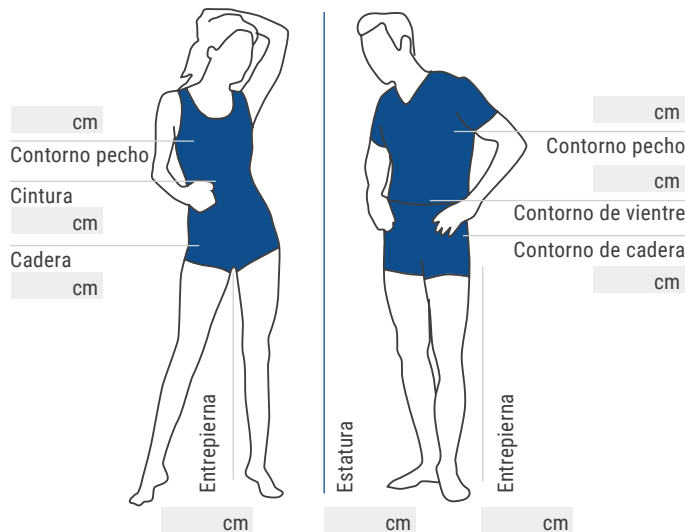

Enviéanos simplemente sus medidas por correo electrónico:
neeb@prolux.de
o fax **+34 911 311 856**

Ofrecemos servicio de sastrería

Altura:
Colóquese junto a una pared sin calzado y mídanse de arriba hacia abajo.

Contorno pecho-cadera:
Mídanse todo el contorno de la cadera y pecho.

Contorno cintura:
Cojan la altura de la zona en donde se colocan los pantalones y ahí mídanse la cintura.

Entrepierna:
Mídanse desde la zona alta de la entrepierna hasta el final de la pernera.

	Pantalón/Chaleco	Tallaje americano	Chaqueta	Altura	Contorno pecho	Contorno vientre	Entrepierna	Cintura	
Tallaje normal			XS	162 - 168	76 - 80	72 - 76		70 - 74	
	42	30/30	S	164 - 170	80 - 84	76 - 80	75 - 85	70 - 74	
	44	31/30	S	166 - 172	84 - 88	80 - 84	76 - 86	74 - 78	
	46	32/32	S	170 - 176	88 - 92	84 - 88	77 - 87	78 - 82	
	48	33/32	M	172 - 178	92 - 96	88 - 92	78 - 88	82 - 86	
	50	34/32	M	174 - 180	96 - 100	92 - 96	80 - 90	86 - 90	
	52	36/32	L	176 - 182	100 - 104	96 - 100	81 - 91	90 - 94	
	54	38/34	L	178 - 184	104 - 108	100 - 106	82 - 92	94 - 100	
	56	40/34	XL	180 - 186	108 - 112	106 - 112	84 - 94	100 - 106	
	58	42/34	XL	182 - 188	112 - 116	112 - 118	85 - 95	106 - 110	
	60	44/36	XXL	184 - 190	116 - 120	118 - 124	86 - 88	110 - 116	
	62	46/36	XXL	184 - 192	120 - 124	124 - 132	86 - 88	116 - 122	
Tallaje alto-delgado	64	48/36	XXXL	186 - 194	124 - 128	132 - 140	87 - 89	122 - 128	
	66	49/36	XXXL	186 - 194	128 - 132	140 - 150	87 - 89	128 - 134	
	86	30/33	S	174 - 180	80 - 84	76 - 80	83 - 85	70 - 74	
	90	31/34	M	176 - 182	84 - 88	80 - 84	84 - 86	74 - 78	
	94	32/34	M	176 - 182	88 - 92	84 - 88	85 - 87	78 - 82	
	98	33/34	L	180 - 186	92 - 96	88 - 92	88 - 90	82 - 86	
	102	34/34	L	182 - 188	96 - 100	92 - 96	90 - 92	86 - 90	
	106	36/36	XL	184 - 190	100 - 104	96 - 100	90 - 94	90 - 94	
	110	38/36	XL	186 - 192	104 - 108	100 - 106	90 - 94	94 - 100	
	114	40/36	XXL	188 - 194	108 - 112	106 - 112	92 - 96	100 - 106	
	118	42/36	XXL	190 - 196	112 - 118	112 - 118	94 - 98	106 - 110	
	Tallaje estatura baja	23	33/29	S	164 - 170	84 - 92	82 - 88	75 - 77	82 - 85
24		34/30	M	166 - 172	88 - 96	88 - 96	76 - 78	86 - 89	
25		36/30	L	168 - 174	92 - 100	96 - 100	77 - 79	90 - 93	
26		38/32	L	170 - 176	96 - 104	100 - 106	78 - 80	94 - 98	
27		40/32	XL	174 - 180	100 - 108	106 - 112	80 - 82	99 - 103	
28		42/32	XL	176 - 182	104 - 112	112 - 118	81 - 83	104 - 108	
29		44/32	XXL	178 - 184	108 - 116	118 - 124	82 - 84	109 - 113	
34			XS	164 - 172	77 - 82	66 - 69	77,5	93 - 95	
36			S	164 - 172	83 - 88	70 - 73	78,0	96 - 98	
38			M	164 - 172	89 - 97	74 - 77	78,5	99 - 101	
Tallaje mujer	40		L	164 - 172	98 - 104	78 - 81	79,0	102 - 104	
	42		XL	164 - 172	105 - 112	82 - 85	79,5	105 - 108	
	44		XXL	164 - 172	113 - 120	86 - 89	80,0	109 - 112	
	98		98	93 - 98	54 - 57	51 - 54	41	56 - 58	
	104		104	99 - 104	56 - 59	53 - 56	45	58 - 60	
	116		116	111 - 116	58 - 72	55 - 58	53	62 - 64	
Tallaje niño	128		128	117 - 128	64 - 68	57 - 60	61	67 - 70	
	140		140	129 - 140	70 - 73	62 - 64	65	73 - 76	
	152		152	141 - 152	75 - 78	66 - 68	73	79 - 82	
	164		164	153 - 164	82 - 85	70 - 73	79	85 - 88