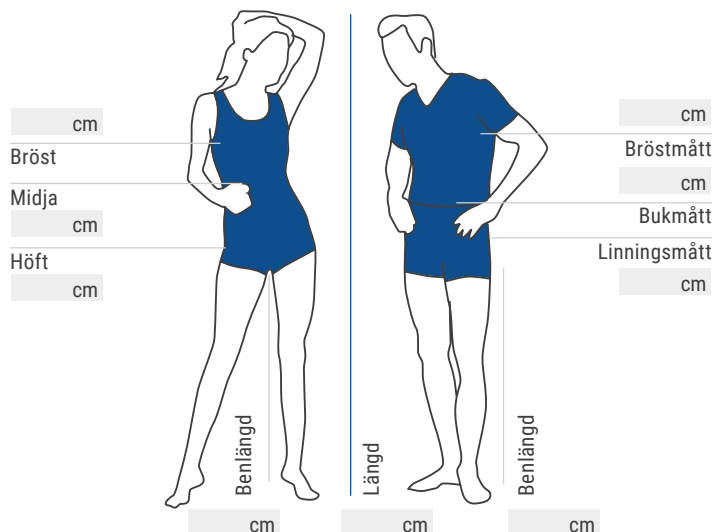

Måttöversättning:

Faxa måtten till:
031-7042255

**Eget skrädderi
för ändringar**

Längd:

Ställ er utan skor mot en vägg och mät från topp till tå.

Bröst/Höft:

Mät vågrätt över den kraftigaste delen av bröstet/höften.

Midja/Linning:

Mät tätt mot kroppen där byxorna normalt sitter.

Benlängd:

Mät ett par välsittande byxor från.

	Byxa/Väst	Turn	Jacka	Längd	Bröstmått	Bukmått	Benlängd	Linningsmått	
Normal			XS	162 - 168	76 - 80	72 - 76		70 - 74	
	42	30/30	S	164 - 170	80 - 84	76 - 80	75 - 85	70 - 74	
	44	31/30	S	166 - 172	84 - 88	80 - 84	76 - 86	74 - 78	
	46	32/32	S	170 - 176	88 - 92	84 - 88	77 - 87	78 - 82	
	48	33/32	M	172 - 178	92 - 96	88 - 92	78 - 88	82 - 86	
	50	34/32	M	174 - 180	96 - 100	92 - 96	80 - 90	86 - 90	
	52	36/32	L	176 - 182	100 - 104	96 - 100	81 - 91	90 - 94	
	54	38/34	L	178 - 184	104 - 108	100 - 106	82 - 92	94 - 100	
	56	40/34	XL	180 - 186	108 - 112	106 - 112	84 - 94	100 - 106	
	58	42/34	XL	182 - 188	112 - 116	112 - 118	85 - 95	106 - 110	
	60	44/36	XXL	184 - 190	116 - 120	118 - 124	86 - 88	110 - 116	
	Slank	62	46/36	XXL	184 - 192	120 - 124	124 - 132	86 - 88	116 - 122
64		48/36	XXXL	186 - 194	124 - 128	132 - 140	87 - 89	122 - 128	
66		49/36	XXXL	186 - 194	128 - 132	140 - 150	87 - 89	128 - 134	
86		30/33	S	174 - 180	80 - 84	76 - 80	83 - 85	70 - 74	
90		31/34	M	176 - 182	84 - 88	80 - 84	84 - 86	74 - 78	
94		32/34	M	176 - 182	88 - 92	84 - 88	85 - 87	78 - 82	
98		33/34	L	180 - 186	92 - 96	88 - 92	88 - 90	82 - 86	
102		34/34	L	182 - 188	96 - 100	92 - 96	90 - 92	86 - 90	
106		36/36	XL	184 - 190	100 - 104	96 - 100	90 - 94	90 - 94	
110		38/36	XL	186 - 192	104 - 108	100 - 106	90 - 94	94 - 100	
114		40/36	XXL	188 - 194	108 - 112	106 - 112	92 - 96	100 - 106	
118		42/36	XXL	190 - 196	112 - 118	112 - 118	94 - 98	106 - 110	
Kraftig	23	33/29	S	164 - 170	84 - 92	82 - 88	75 - 77	82 - 85	
	24	34/30	M	166 - 172	88 - 96	88 - 96	76 - 78	86 - 89	
	25	36/30	L	168 - 174	92 - 100	96 - 100	77 - 79	90 - 93	
	26	38/32	L	170 - 176	96 - 104	100 - 106	78 - 80	94 - 98	
	27	40/32	XL	174 - 180	100 - 108	106 - 112	80 - 82	99 - 103	
	28	42/32	XL	176 - 182	104 - 112	112 - 118	81 - 83	104 - 108	
	29	44/32	XXL	178 - 184	108 - 116	118 - 124	82 - 84	109 - 113	
	34		XS	164 - 172	77 - 82	66 - 69	77,5	93 - 95	
	36		S	164 - 172	83 - 88	70 - 73	78,0	96 - 98	
Storlekar kvinnor	38		M	164 - 172	89 - 97	74 - 77	78,5	99 - 101	
	40		L	164 - 172	98 - 104	78 - 81	79,0	102 - 104	
	42		XL	164 - 172	105 - 112	82 - 85	79,5	105 - 108	
	44		XXL	164 - 172	113 - 120	86 - 89	80,0	109 - 112	
	98		98	93 - 98	54 - 57	51 - 54	41	56 - 58	
	104		104	99 - 104	56 - 59	53 - 56	45	58 - 60	
Storlekar barn	116		116	111 - 116	58 - 72	55 - 58	53	62 - 64	
	128		128	117 - 128	64 - 68	57 - 60	61	67 - 70	
	140		140	129 - 140	70 - 73	62 - 64	65	73 - 76	
	152		152	141 - 152	75 - 78	66 - 68	73	79 - 82	
	164		164	153 - 164	82 - 85	70 - 73	79	85 - 88