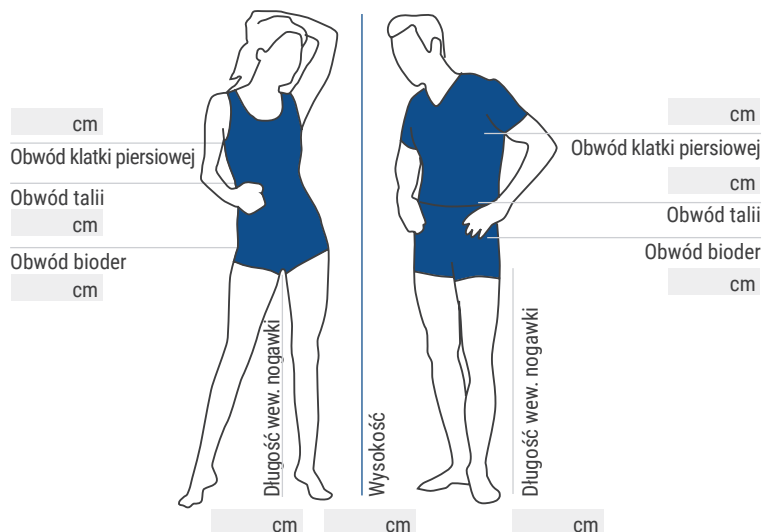

Zapytania o rozmiar:

+48 (41) 262 96 53

**Szycie i
poprawki na
miejscu !**

Wysokość:

Mierzona od stóp do głowy,
przy ścianie.

Obwód klatki piersiowej:

Mierzony poziomo w najszerszym miejscu klatki piersiowej/
bioder

Obwód pasa:

Mierzony wokół talii/pasa bez ściskania.

Długość wew. nogawki:

Długość nogawek po wewnętrznej stronie nóg.

	Spodnie/kamizelki	Cale	Kurtka	Wysokość	Klatka piersiowa	Obwód brzucha	Długość wew	Obwód pasa
Normalne rozmiary			XS	162 - 168	76 - 80	72 - 76		70 - 74
	42	30/30	S	164 - 170	80 - 84	76 - 80	75 - 85	70 - 74
	44	31/30	S	166 - 172	84 - 88	80 - 84	76 - 86	74 - 78
	46	32/32	S	170 - 176	88 - 92	84 - 88	77 - 87	78 - 82
	48	33/32	M	172 - 178	92 - 96	88 - 92	78 - 88	82 - 86
	50	34/32	M	174 - 180	96 - 100	92 - 96	80 - 90	86 - 90
	52	36/32	L	176 - 182	100 - 104	96 - 100	81 - 91	90 - 94
	54	38/34	L	178 - 184	104 - 108	100 - 106	82 - 92	94 - 100
	56	40/34	XL	180 - 186	108 - 112	106 - 112	84 - 94	100 - 106
	58	42/34	XL	182 - 188	112 - 116	112 - 118	85 - 95	106 - 110
	60	44/36	XXL	184 - 190	116 - 120	118 - 124	86 - 88	110 - 116
	62	46/36	XXL	184 - 192	120 - 124	124 - 132	86 - 88	116 - 122
64	48/36	XXXL	186 - 194	124 - 128	132 - 140	87 - 89	122 - 128	
66	49/36	XXXL	186 - 194	128 - 132	140 - 150	87 - 89	128 - 134	
Duże rozmiary	86	30/33	S	174 - 180	80 - 84	76 - 80	83 - 85	70 - 74
	90	31/34	M	176 - 182	84 - 88	80 - 84	84 - 86	74 - 78
	94	32/34	M	176 - 182	88 - 92	84 - 88	85 - 87	78 - 82
	98	33/34	L	180 - 186	92 - 96	88 - 92	88 - 90	82 - 86
	102	34/34	L	182 - 188	96 - 100	92 - 96	90 - 92	86 - 90
	106	36/36	XL	184 - 190	100 - 104	96 - 100	90 - 94	90 - 94
	110	38/36	XL	186 - 192	104 - 108	100 - 106	90 - 94	94 - 100
	114	40/36	XXL	188 - 194	108 - 112	106 - 112	92 - 96	100 - 106
118	42/36	XXL	190 - 196	112 - 118	112 - 118	94 - 98	106 - 110	
Małe rozmiary	23	33/29	S	164 - 170	84 - 92	82 - 88	75 - 77	82 - 85
	24	34/30	M	166 - 172	88 - 96	88 - 96	76 - 78	86 - 89
	25	36/30	L	168 - 174	92 - 100	96 - 100	77 - 79	90 - 93
	26	38/32	L	170 - 176	96 - 104	100 - 106	78 - 80	94 - 98
	27	40/32	XL	174 - 180	100 - 108	106 - 112	80 - 82	99 - 103
	28	42/32	XL	176 - 182	104 - 112	112 - 118	81 - 83	104 - 108
	29	44/32	XXL	178 - 184	108 - 116	118 - 124	82 - 84	109 - 113
Rozmiary damskie	34		XS	164 - 172	77 - 82	66 - 69	77,5	93 - 95
	36		S	164 - 172	83 - 88	70 - 73	78,0	96 - 98
	38		M	164 - 172	89 - 97	74 - 77	78,5	99 - 101
	40		L	164 - 172	98 - 104	78 - 81	79,0	102 - 104
	42		XL	164 - 172	105 - 112	82 - 85	79,5	105 - 108
Rozmiary dziecięce	44		XXL	164 - 172	113 - 120	86 - 89	80,0	109 - 112
	98		98	93 - 98	54 - 57	51 - 54	41	56 - 58
	104		104	99 - 104	56 - 59	53 - 56	45	58 - 60
	116		116	111 - 116	58 - 72	55 - 58	53	62 - 64
	128		128	117 - 128	64 - 68	57 - 60	61	67 - 70
	140		140	129 - 140	70 - 73	62 - 64	65	73 - 76
	152		152	141 - 152	75 - 78	66 - 68	73	79 - 82
164		164	153 - 164	82 - 85	70 - 73	79	85 - 88