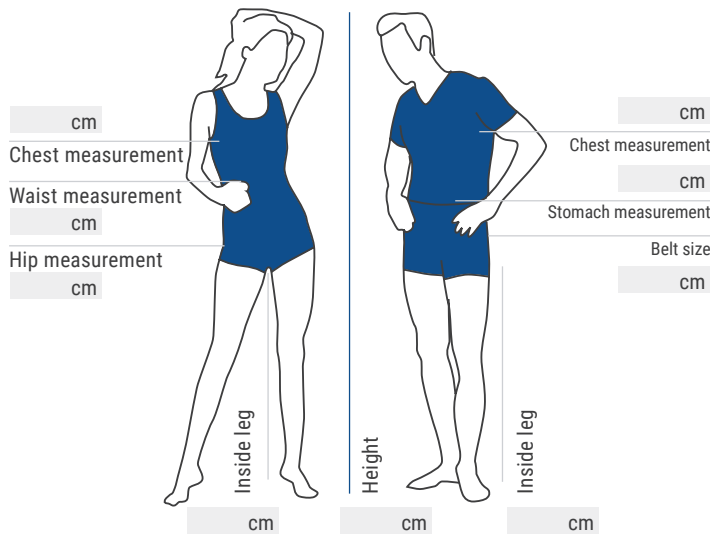

Size conversion:

Simply send an email to:
info@towing.de

**In-house tailoring
and alterations!**

Height:

Stand barefoot against a wall and measure from top to bottom.

Chest/hips:

Measure across the largest area of chest/hips.

Waist/belt:

Measure the area where the belt would sit. And not loose, but nice and tight.

Inside leg:

Measure a comfortable pair of trousers from the crotch seam to the trouser leg seam.

	Trousers/Waiscoat	Inch	Jacket	Height	Chest	Stomach	Inside leg	Waist/Belt
Normal sizes			XS	162 - 168	76 - 80	72 - 76		70 - 74
	42	30/30	S	164 - 170	80 - 84	76 - 80	75 - 85	70 - 74
	44	31/30	S	166 - 172	84 - 88	80 - 84	76 - 86	74 - 78
	46	32/32	S	170 - 176	88 - 92	84 - 88	77 - 87	78 - 82
	48	33/32	M	172 - 178	92 - 96	88 - 92	78 - 88	82 - 86
	50	34/32	M	174 - 180	96 - 100	92 - 96	80 - 90	86 - 90
	52	36/32	L	176 - 182	100 - 104	96 - 100	81 - 91	90 - 94
	54	38/34	L	178 - 184	104 - 108	100 - 106	82 - 92	94 - 100
	56	40/34	XL	180 - 186	108 - 112	106 - 112	84 - 94	100 - 106
	58	42/34	XL	182 - 188	112 - 116	112 - 118	85 - 95	106 - 110
Long sizes	60	44/36	XXL	184 - 190	116 - 120	118 - 124	86 - 88	110 - 116
	62	46/36	XXL	184 - 192	120 - 124	124 - 132	86 - 88	116 - 122
	64	48/36	XXXL	186 - 194	124 - 128	132 - 140	87 - 89	122 - 128
	66	49/36	XXXL	186 - 194	128 - 132	140 - 150	87 - 89	128 - 134
	86	30/33	S	174 - 180	80 - 84	76 - 80	83 - 85	70 - 74
	90	31/34	M	176 - 182	84 - 88	80 - 84	84 - 86	74 - 78
	94	32/34	M	176 - 182	88 - 92	84 - 88	85 - 87	78 - 82
	98	33/34	L	180 - 186	92 - 96	88 - 92	88 - 90	82 - 86
	102	34/34	L	182 - 188	96 - 100	92 - 96	90 - 92	86 - 90
	106	36/36	XL	184 - 190	100 - 104	96 - 100	90 - 94	90 - 94
Short sizes	110	38/36	XL	186 - 192	104 - 108	100 - 106	90 - 94	94 - 100
	114	40/36	XXL	188 - 194	108 - 112	106 - 112	92 - 96	100 - 106
	118	42/36	XXL	190 - 196	112 - 118	112 - 118	94 - 98	106 - 110
	23	33/29	S	164 - 170	84 - 92	82 - 88	75 - 77	82 - 85
	24	34/30	M	166 - 172	88 - 96	88 - 96	76 - 78	86 - 89
	25	36/30	L	168 - 174	92 - 100	96 - 100	77 - 79	90 - 93
	26	38/32	L	170 - 176	96 - 104	100 - 106	78 - 80	94 - 98
	27	40/32	XL	174 - 180	100 - 108	106 - 112	80 - 82	99 - 103
	28	42/32	XL	176 - 182	104 - 112	112 - 118	81 - 83	104 - 108
	29	44/32	XXL	178 - 184	108 - 116	118 - 124	82 - 84	109 - 113
Ladies sizes	34		XS	164 - 172	77 - 82	66 - 69	77,5	93 - 95
	36		S	164 - 172	83 - 88	70 - 73	78,0	96 - 98
	38		M	164 - 172	89 - 97	74 - 77	78,5	99 - 101
	40		L	164 - 172	98 - 104	78 - 81	79,0	102 - 104
	42		XL	164 - 172	105 - 112	82 - 85	79,5	105 - 108
	44		XXL	164 - 172	113 - 120	86 - 89	80,0	109 - 112
Kids sizes	98		98	93 - 98	54 - 57	51 - 54	41	56 - 58
	104		104	99 - 104	56 - 59	53 - 56	45	58 - 60
	116		116	111 - 116	58 - 72	55 - 58	53	62 - 64
	128		128	117 - 128	64 - 68	57 - 60	61	67 - 70
	140		140	129 - 140	70 - 73	62 - 64	65	73 - 76
	152		152	141 - 152	75 - 78	66 - 68	73	79 - 82
	164		164	153 - 164	82 - 85	70 - 73	79	85 - 88