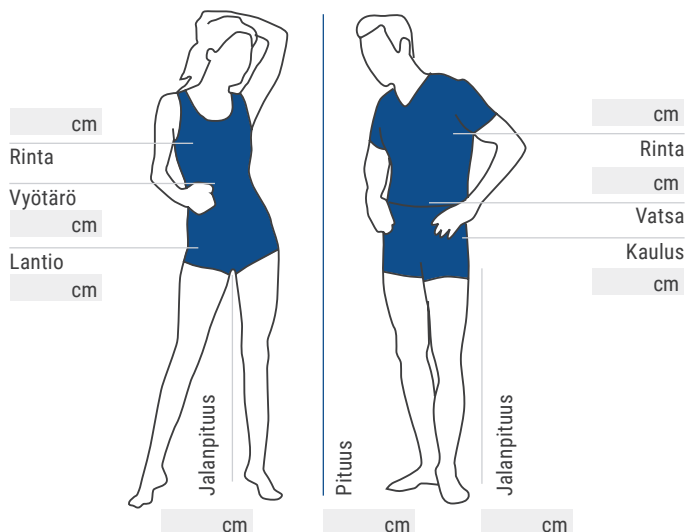

Muutokset kokoihin

Soita
010 396 2960

**Oma
räätäli
muutoksille**

Pituus:

Seiskää seinää vasten ilman kenkiä ja mitatkaa pituus ylhäältä varpasiin.

Rinta/Lantio:

Mitatkaa suurimmasta rinnan/lantion kohdasta

Vyötärö/Kaulus:

Mitatkaa kohdasta, jossa normaalisti pidätte housuja

Jalanpituus:

Mitatkaa hyvinistuvista housuista mitta haaroista kantapäähän

	Housut/Liivit	Tuuma	Takki	Pituus	Rinnanympärys	Vatsanympärys	Jalanpituus	Kauluksenmitta
Normaali			XS	162 - 168	76 - 80	72 - 76		70 - 74
	42	30/30	S	164 - 170	80 - 84	76 - 80	75 - 85	70 - 74
	44	31/30	S	166 - 172	84 - 88	80 - 84	76 - 86	74 - 78
	46	32/32	S	170 - 176	88 - 92	84 - 88	77 - 87	78 - 82
	48	33/32	M	172 - 178	92 - 96	88 - 92	78 - 88	82 - 86
	50	34/32	M	174 - 180	96 - 100	92 - 96	80 - 90	86 - 90
	52	36/32	L	176 - 182	100 - 104	96 - 100	81 - 91	90 - 94
	54	38/34	L	178 - 184	104 - 108	100 - 106	82 - 92	94 - 100
	56	40/34	XL	180 - 186	108 - 112	106 - 112	84 - 94	100 - 106
	58	42/34	XL	182 - 188	112 - 116	112 - 118	85 - 95	106 - 110
	60	44/36	XXL	184 - 190	116 - 120	118 - 124	86 - 88	110 - 116
	62	46/36	XXL	184 - 192	120 - 124	124 - 132	86 - 88	116 - 122
	64	48/36	XXXL	186 - 194	124 - 128	132 - 140	87 - 89	122 - 128
	66	49/36	XXXL	186 - 194	128 - 132	140 - 150	87 - 89	128 - 134
	86	30/33	S	174 - 180	80 - 84	76 - 80	83 - 85	70 - 74
	90	31/34	M	176 - 182	84 - 88	80 - 84	84 - 86	74 - 78
	94	32/34	M	176 - 182	88 - 92	84 - 88	85 - 87	78 - 82
	98	33/34	L	180 - 186	92 - 96	88 - 92	88 - 90	82 - 86
Hoikka	102	34/34	L	182 - 188	96 - 100	92 - 96	90 - 92	86 - 90
	106	36/36	XL	184 - 190	100 - 104	96 - 100	90 - 94	90 - 94
	110	38/36	XL	186 - 192	104 - 108	100 - 106	90 - 94	94 - 100
	114	40/36	XXL	188 - 194	108 - 112	106 - 112	92 - 96	100 - 106
	118	42/36	XXL	190 - 196	112 - 118	112 - 118	94 - 98	106 - 110
	23	33/29	S	164 - 170	84 - 92	82 - 88	75 - 77	82 - 85
Tukeva	24	34/30	M	166 - 172	88 - 96	88 - 96	76 - 78	86 - 89
	25	36/30	L	168 - 174	92 - 100	96 - 100	77 - 79	90 - 93
	26	38/32	L	170 - 176	96 - 104	100 - 106	78 - 80	94 - 98
	27	40/32	XL	174 - 180	100 - 108	106 - 112	80 - 82	99 - 103
	28	42/32	XL	176 - 182	104 - 112	112 - 118	81 - 83	104 - 108
	29	44/32	XXL	178 - 184	108 - 116	118 - 124	82 - 84	109 - 113
Naistenkoot	34		XS	164 - 172	77 - 82	66 - 69	77,5	93 - 95
	36		S	164 - 172	83 - 88	70 - 73	78,0	96 - 98
	38		M	164 - 172	89 - 97	74 - 77	78,5	99 - 101
	40		L	164 - 172	98 - 104	78 - 81	79,0	102 - 104
	42		XL	164 - 172	105 - 112	82 - 85	79,5	105 - 108
	44		XXL	164 - 172	113 - 120	86 - 89	80,0	109 - 112
Lastenkoot	98		98	93 - 98	54 - 57	51 - 54	41	56 - 58
	104		104	99 - 104	56 - 59	53 - 56	45	58 - 60
	116		116	111 - 116	58 - 72	55 - 58	53	62 - 64
	128		128	117 - 128	64 - 68	57 - 60	61	67 - 70
	140		140	129 - 140	70 - 73	62 - 64	65	73 - 76
	152		152	141 - 152	75 - 78	66 - 68	73	79 - 82
164		164	153 - 164	82 - 85	70 - 73	79	85 - 88