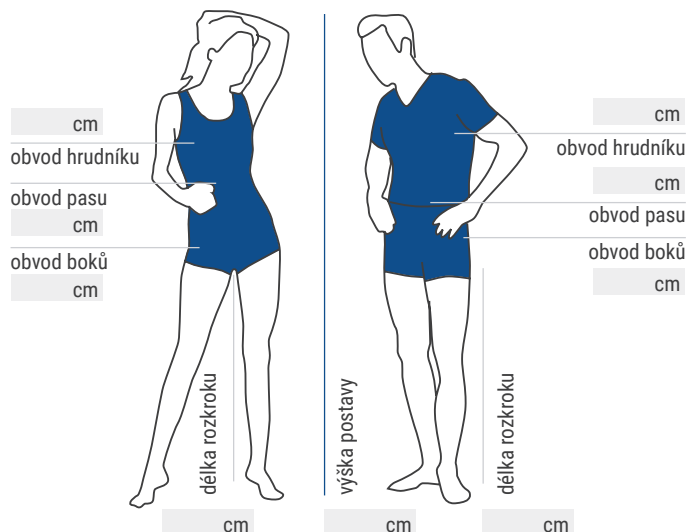

Implementace opatření

Pošlete faxem na číslo:
+420 353 226 427

**Individuální
úprava oblečení
za příplatek**

Výška postavy:

Postavte se bez bot ke zdi a změřte svou výšku mezi temenem hlavy a chodidlem.

Obvod hrudníku:

Měřte vodorovně v nejširším místě prsou.

Obvod pasu:

Měřte vodorovně v nejširším místě pasu.

Délka rozkroku:

Změřte délku kalhot, které vám dobře sedí, od rozkroku k dolnímu okraji.

Kalhoty/Vesty	Inch	Bundy	Výška postavy	Obvod hrudníku	Obvod pasu	Délka rozkroku	Obvod boků
		XS	162 - 168	76 - 80	72 - 76		70 - 74
42	30/30	S	164 - 170	80 - 84	76 - 80	75 - 85	70 - 74
44	31/30	S	166 - 172	84 - 88	80 - 84	76 - 86	74 - 78
46	32/32	S	170 - 176	88 - 92	84 - 88	77 - 87	78 - 82
48	33/32	M	172 - 178	92 - 96	88 - 92	78 - 88	82 - 86
50	34/32	M	174 - 180	96 - 100	92 - 96	80 - 90	86 - 90
52	36/32	L	176 - 182	100 - 104	96 - 100	81 - 91	90 - 94
54	38/34	L	178 - 184	104 - 108	100 - 106	82 - 92	94 - 100
56	40/34	XL	180 - 186	108 - 112	106 - 112	84 - 94	100 - 106
58	42/34	XL	182 - 188	112 - 116	112 - 118	85 - 95	106 - 110
60	44/36	XXL	184 - 190	116 - 120	118 - 124	86 - 88	110 - 116
62	46/36	XXL	184 - 192	120 - 124	124 - 132	86 - 88	116 - 122
64	48/36	XXXL	186 - 194	124 - 128	132 - 140	87 - 89	122 - 128
66	49/36	XXXL	186 - 194	128 - 132	140 - 150	87 - 89	128 - 134
86	30/33	S	174 - 180	80 - 84	76 - 80	83 - 85	70 - 74
90	31/34	M	176 - 182	84 - 88	80 - 84	84 - 86	74 - 78
94	32/34	M	176 - 182	88 - 92	84 - 88	85 - 87	78 - 82
98	33/34	L	180 - 186	92 - 96	88 - 92	88 - 90	82 - 86
102	34/34	L	182 - 188	96 - 100	92 - 96	90 - 92	86 - 90
106	36/36	XL	184 - 190	100 - 104	96 - 100	90 - 94	90 - 94
110	38/36	XL	186 - 192	104 - 108	100 - 106	90 - 94	94 - 100
114	40/36	XXL	188 - 194	108 - 112	106 - 112	92 - 96	100 - 106
118	42/36	XXL	190 - 196	112 - 118	112 - 118	94 - 98	106 - 110
23	33/29	S	164 - 170	84 - 92	82 - 88	75 - 77	82 - 85
24	34/30	M	166 - 172	88 - 96	88 - 96	76 - 78	86 - 89
25	36/30	L	168 - 174	92 - 100	96 - 100	77 - 79	90 - 93
26	38/32	L	170 - 176	96 - 104	100 - 106	78 - 80	94 - 98
27	40/32	XL	174 - 180	100 - 108	106 - 112	80 - 82	99 - 103
28	42/32	XL	176 - 182	104 - 112	112 - 118	81 - 83	104 - 108
29	44/32	XXL	178 - 184	108 - 116	118 - 124	82 - 84	109 - 113
34		XS	164 - 172	77 - 82	66 - 69	77,5	93 - 95
36		S	164 - 172	83 - 88	70 - 73	78,0	96 - 98
38		M	164 - 172	89 - 97	74 - 77	78,5	99 - 101
40		L	164 - 172	98 - 104	78 - 81	79,0	102 - 104
42		XL	164 - 172	105 - 112	82 - 85	79,5	105 - 108
44		XXL	164 - 172	113 - 120	86 - 89	80,0	109 - 112
98		98	93 - 98	54 - 57	51 - 54	41	56 - 58
104		104	99 - 104	56 - 59	53 - 56	45	58 - 60
116		116	111 - 116	58 - 72	55 - 58	53	62 - 64
128		128	117 - 128	64 - 68	57 - 60	61	67 - 70
140		140	129 - 140	70 - 73	62 - 64	65	73 - 76
152		152	141 - 152	75 - 78	66 - 68	73	79 - 82
164		164	153 - 164	82 - 85	70 - 73	79	85 - 88

Velikost: normální postava

Velikost: štíhlá postava

Velikost: ploštlivá postava

Dámské velikosti

Dětské velikosti