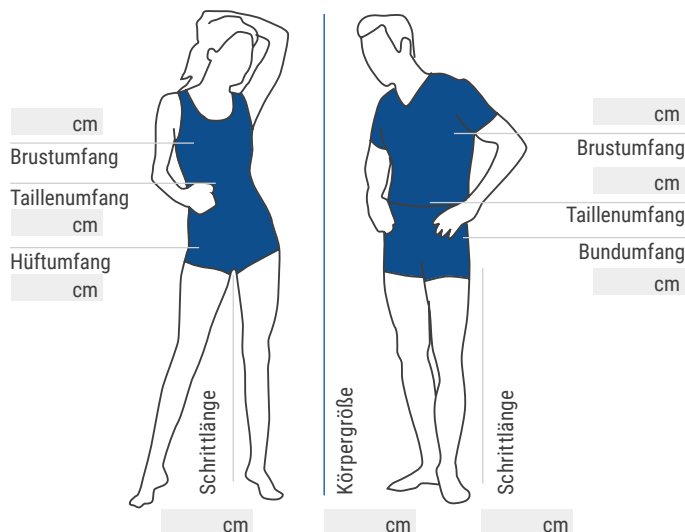

Maßumsetzung:

Einfach faxen an:
+49 (0)7304/96 95-40

**Hauseigene
Änderungs-
schneiderei**

Körpergröße:

Stellen Sie sich ohne Schuhe an eine Wand und messen Sie von oben nach unten.

Brust-/Hüftumfang:

Messen Sie waagrecht über der stärksten Stelle der Brust/Hüfte.

Bund-/Taillenumfang:

Nehmen Sie die Höhe, an der gewöhnlich der Bund der Hose sitzt. Bitte eng anliegend messen.

Schrittlänge:

Messen Sie eine gut passende Hose von der Schrittnaht bis zum unteren Hosenbeinrand.